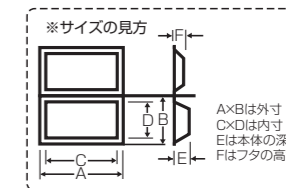

ユニコン LSシリーズ規格表

品名	サイズ(mm)	袋入数	ケース入数	容量(cc)	材質	備考
LS-81	[A×B]135×125[C×D]118×107[E]21[F]19	100	900	120	OPS	ロースタック商品
LS-82	[A×B]144×125[C×D]127×107[E]21[F]19	100	800	150	OPS	ロースタック商品
LS-83	[A×B]162×125[C×D]145×107[E]21[F]19	100	800	190	OPS	ロースタック商品
LS-84	[A×B]124×125[C×D]107×107[E]21[F]19	100	1,000	140	OPS	ロースタック商品