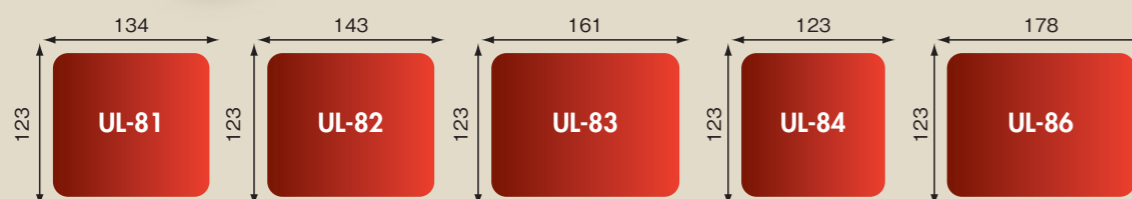

エスコン UL-81
[1/3カット×4ピース]

エスコン UL-82
[1/3カット×3ピース]

ユニコン LS-81
[1/3カット×4ピース]

エスコン UL-83
[1/3カット×5ピース]

エスコン UL-84

ユニコン LS-82
[1/3カットカツサンド×3ピース]

エスコン UL-86
[1/3カット×6ピース]

ユニコン LS-83
[1/3カット×5ピース]

ユニコン LS-84
[1/3カット×3ピース]

※UL-86の蓋は2サイズのいずれかをご指定ください。
1/3カットに対応の「FUL-86」、三角サンドも入る「FUL-86-5」
用途に併せてお選びください。

UL-81/UL-82/UL-83/UL-84/UL-86
カラーバリエーション
赤英字 緑英字 W B

LS-81/LS-82/LS-83/LS-84
カラーバリエーション
白英字 茶英字 黒英字 透明 W B