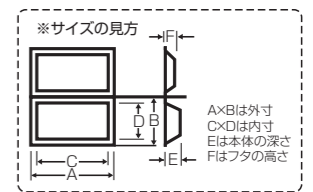

ユニコン LS・HDシリーズ規格表

品名	サイズ(mm)	袋入数	ケース入数	容量(cc)	材質	備考
LS-84-10	[A×B]124×125[C×D]107×107[E]30[F]19	100	1,000	240	OPS	ロースタック商品
LS-85-10	[A×B]95×125[C×D]77×107[E]30[F]19	100	1,000	160	OPS	ロースタック商品
HD-小	[A×B]203×91[C×D]186×72[E]20[F]25	100	600	150	OPS	ロースタック商品
HD-大	[A×B]226×94[C×D]209×75[E]30[F]35	100	600	280	OPS	ロースタック商品