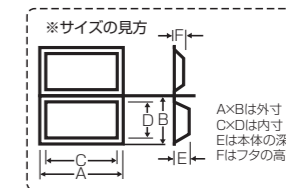

ユニコン LSシリーズ規格表

品名	サイズ(mm)	袋入数	ケース入数	容量(cc)	材質	備考
LS-71	[A×B]138×85[C×D]117×66[E]25[F]24	100	1,200	100	OPS	ロースタック商品
LS-72	[A×B]190×85[C×D]169×66[E]25[F]24	100	900	160	OPS	ロースタック商品
LS-76	[A×B]309×88[C×D]288×69[E]23[F]24	100	400	260	OPS	ロースタック商品
LS-78	[A×B]338×88[C×D]318×69[E]23[F]24	100	400	300	OPS	ロースタック商品