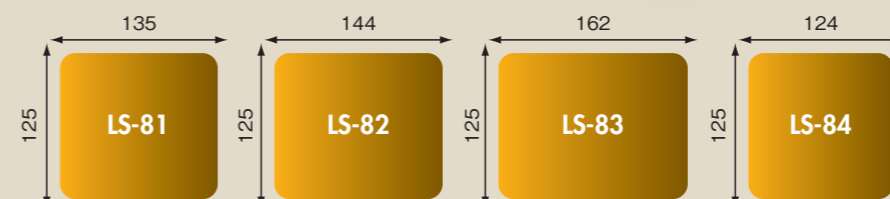

ユニコン LSシリーズ規格表

品名	サイズ(mm)	袋入数	ケース入数	容量(cc)	材質	備考
LS-81	[A×B]135×125[C×D]118×107[E]21[F]19	100	900	120	OPS	ロースタック商品
LS-82	[A×B]144×125[C×D]127×107[E]21[F]19	100	800	150	OPS	ロースタック商品
LS-83	[A×B]162×125[C×D]145×107[E]21[F]19	100	800	190	OPS	ロースタック商品
LS-84	[A×B]124×125[C×D]107×107[E]21[F]19	100	1,000	140	OPS	ロースタック商品

エスコン UL-81
[1/3カット×4ピース]

エスコン UL-82
[1/3カット×3ピース]

ユニコン LS-81
[1/3カット×4ピース]

エスコン UL-83
[1/3カット×5ピース]

エスコン UL-84

ユニコン LS-82
[1/3カットカツサンド×3ピース]

エスコン UL-86
[1/3カット×6ピース]

ユニコン LS-83
[1/3カット×5ピース]

ユニコン LS-84
[1/3カット×3ピース]

※UL-86の蓋は2サイズのいずれかをご指定ください。
1/3カットに対応の「FUL-86」、三角サンドも入る「FUL-86-5」
用途に併せてお選びください。

UL-81/UL-82/UL-83/UL-84/UL-86
カラーバリエーション
赤英字 緑英字 W B

LS-81/LS-82/LS-83/LS-84
カラーバリエーション
白英字 茶英字 黒英字 透明 W B

1/4 PACKAGE

サンドウィッチを4等分した形に
ぴったりフィットするように
設計されています。

エスコ ULシリーズ規格表

品名	サイズ(mm)	袋入数	ケース入数	材質	備考
UL-71	80×135×20	100	2,400	PS	ロースタック商品
FUL-71	80×135×29	100	2,400	OPS	ロースタック商品
UL-72	80×187×20	100	2,000	PS	ロースタック商品
FUL-72	80×187×29	100	2,000	OPS	ロースタック商品
UL-73	80×161×20	100	2,400	PS	ロースタック商品
FUL-73	80×161×29	100	2,400	OPS	ロースタック商品